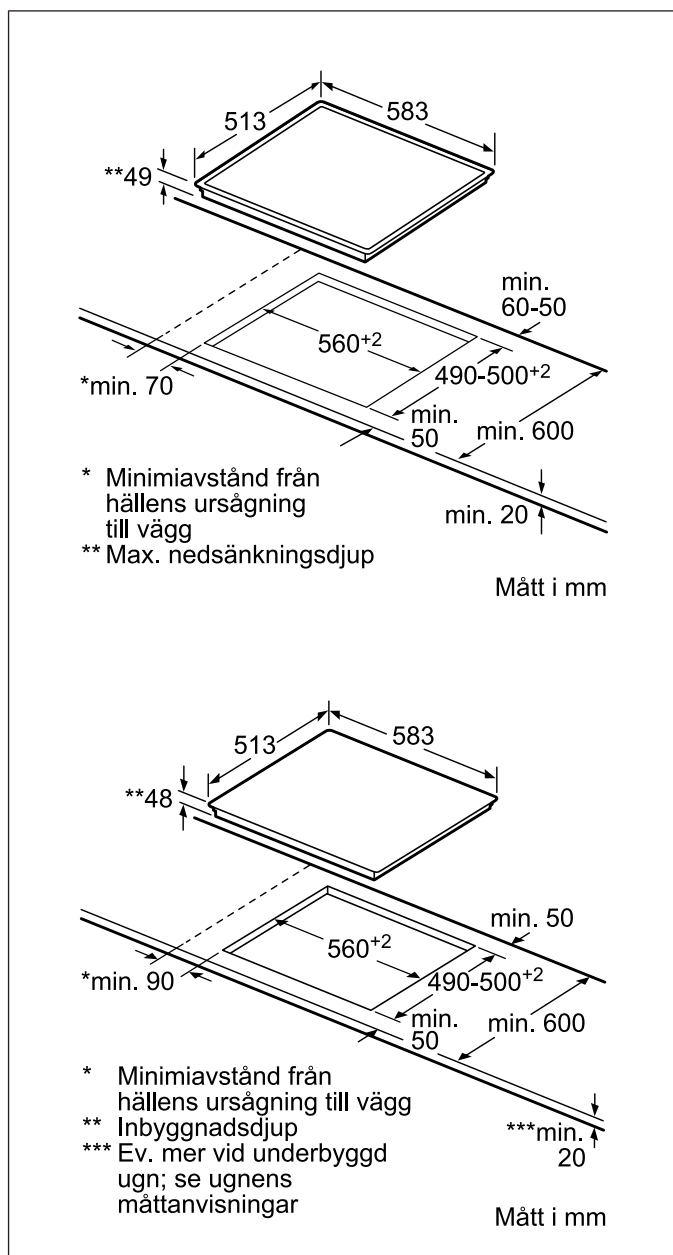

Glaskeramikhäll, 60 cm ramDesign i rostfritt stål ET 645HE17