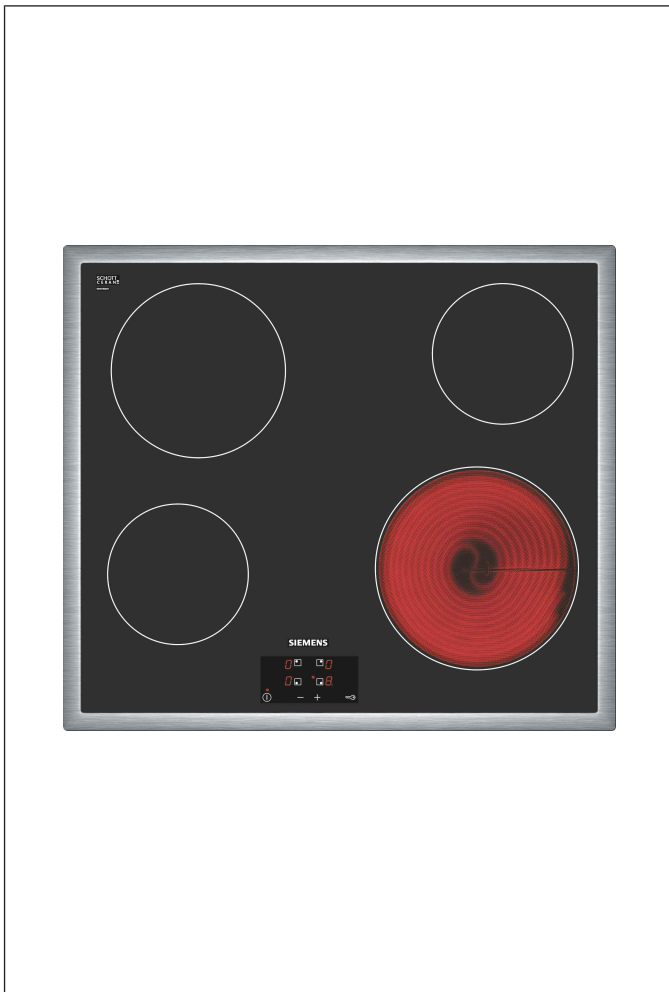

## Glaskeramikhäll, 60 cm ramDesign i rostfritt stål ET 645HE17

ET 645HE17 **ramDesign** 4699 kr\*

\*Rekommenderat cirkapris inkl. moms och miljöavgift  
Miljöavgift ingår med 5 kr (exklusive moms)

#### Specifikationer

- 4 highSpeedkokzoner
- 17 effektlägen
- Digital funktionsdisplay